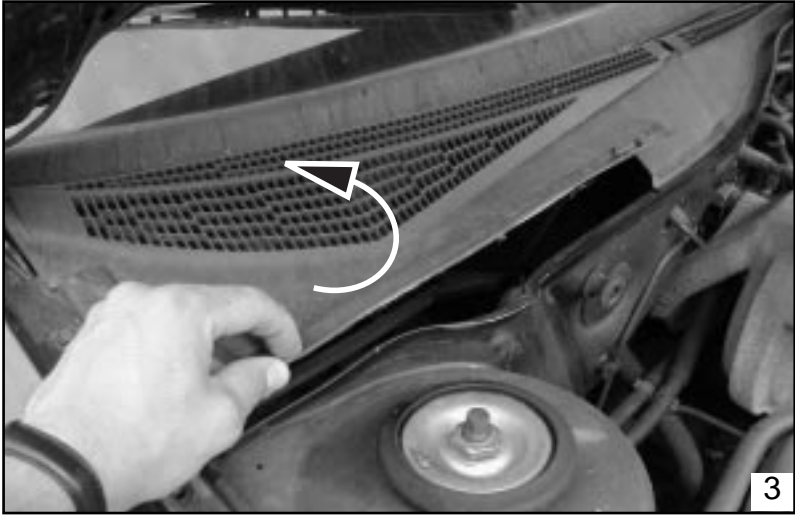

CU 3059 / CUK 3059

**MANN
FILTER**

OPEL

AIRFLOW