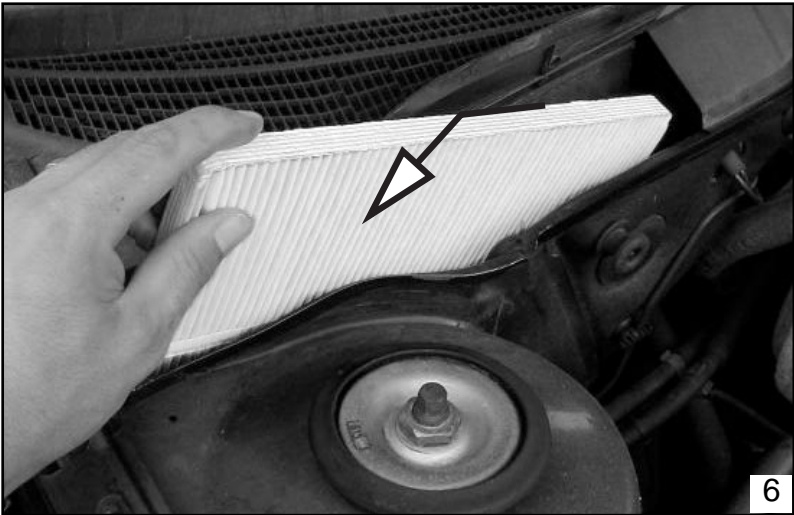

CU 3059 / CUK 3059

**MANN
FILTER**

OPEL

AIRFLOW